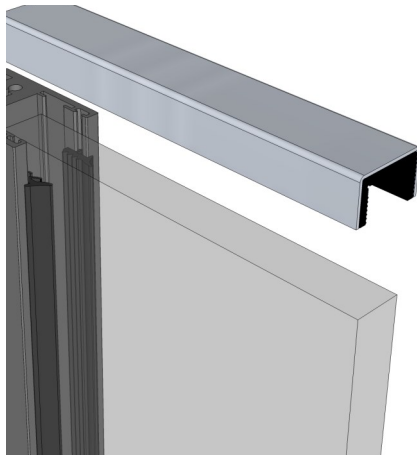

U-Kantenschutz aus Edelstahl

inkl. Dichtungsprofil für verschiedene Anwendungsbereiche

Werkstoff 1.4301 gebürstet

- ⇒ für verschiedene Glasstärken und Ansichtshöhen erhältlich
- ⇒ gegen Aufpreis auch in V4A oder pulverbeschichtet in RAL lieferbar
- ⇒ auch in Sondermaße und in Meterware erhältlich

Tel: 08031-609349
 Fax: 08031-609343
 info@imb-vertrieb.de

www.imb-vertrieb.de
 www.stahl-moebel-tiere.de

GLASBRÜSTUNGEN FRANZÖSISCHE BALKONE
 ABSTURZSICHERUNGEN FIXMAX BESCHLÄGE
 BEFESTIGUNGSSYSTEME STANGENGRIFFE
 VERDECKTES TÜRBAND ÖFFNUNGSBEGRENZER

bestehend aus Edelstahl 1.4301 gebürstet
 inkl. eingeklebte Dichtung
 lieferbare Längen: 1,99 m / 2,49 m

Lagerware*

Optionen:

Zuschnitt auf Maß

RAL Pulverbeschichtung