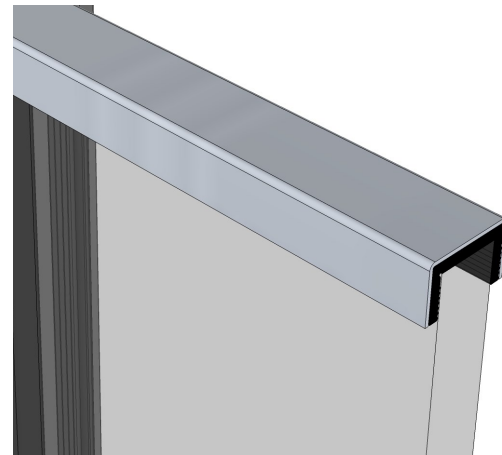

U-Kantenschutz aus Edelstahl

inkl. Dichtungsprofil für verschiedene Anwendungsbereiche

Werkstoff 1.4301 gebürstet

- ⇒ für verschiedene Glasstärken und Ansichtshöhen erhältlich
- ⇒ gegen Aufpreis auch in V4A oder pulverbeschichtet in RAL lieferbar
- ⇒ auch in Sondermaße und in Meterware erhältlich

Tel: 08031-609349
 Fax: 08031-609343
 info@imb-vertrieb.de

www.imb-vertrieb.de
 www.stahl-moebel-tiere.de

GLASBRÜSTUNGEN FRANZÖSISCHE BALKONE
 ABSTURZSICHERUNGEN FIXMAX BESCHLÄGE
 BEFESTIGUNGSSYSTEME STANGENGRIFFE
 VERDECKTES TÜRBAND ÖFFNUNGSBEGRENZER

bestehend aus Edelstahl 1.4301 gebürstet
 inkl. eingeklebte Dichtung
 lieferbare Längen: 1,99 m / 2,49 m

Lagerware*

Optionen:

Zuschnitt auf Maß

RAL Pulverbeschichtung