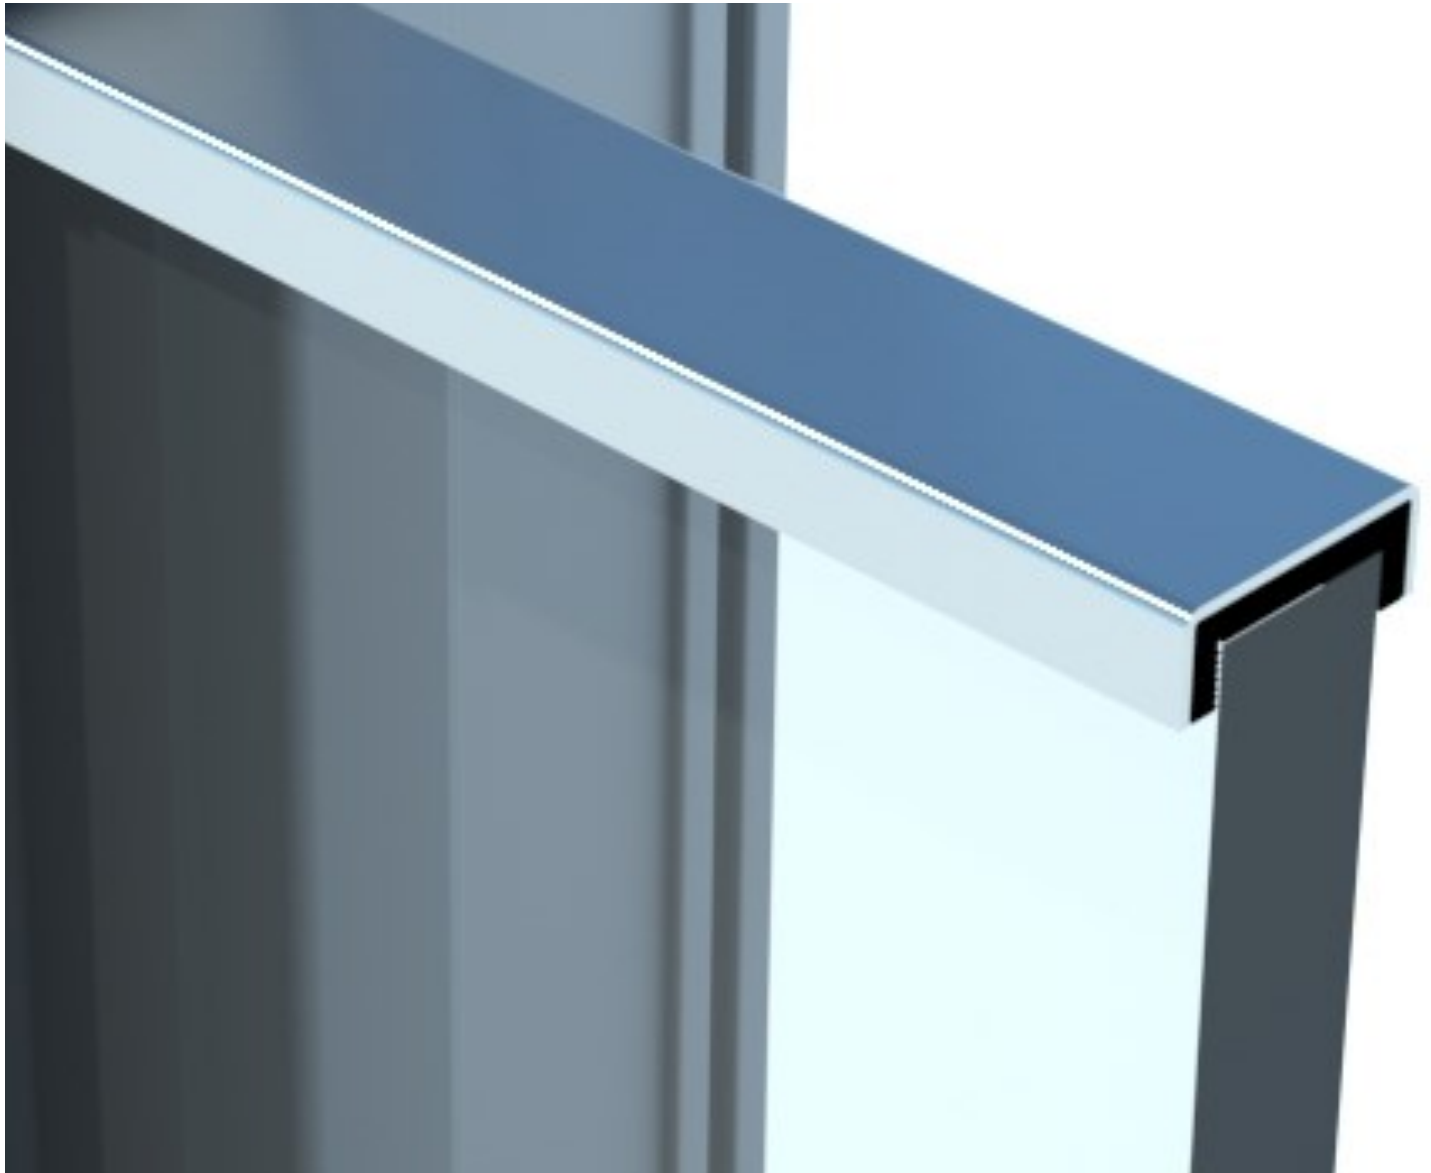

U-Kantenschutz aus Edelstahl

inkl. Dichtungsprofil für verschiedene Anwendungsbereiche

Werkstoff 1.4301 gebürstet

- ⇒ für verschiedene Glasstärken und Ansichtshöhen erhältlich
- ⇒ gegen Aufpreis auch in V4A oder pulverbeschichtet in RAL lieferbar
- ⇒ auch in Sondermaße und in Meterware erhältlich

bestehend aus Edelstahl 1.4301 gebürstet
 inkl. eingeklebte Dichtung
 lieferbare Längen: 1,99 m / 2,49 m

Lagerware*

Optionen:

Zuschnitt auf Maß

RAL Pulverbeschichtung